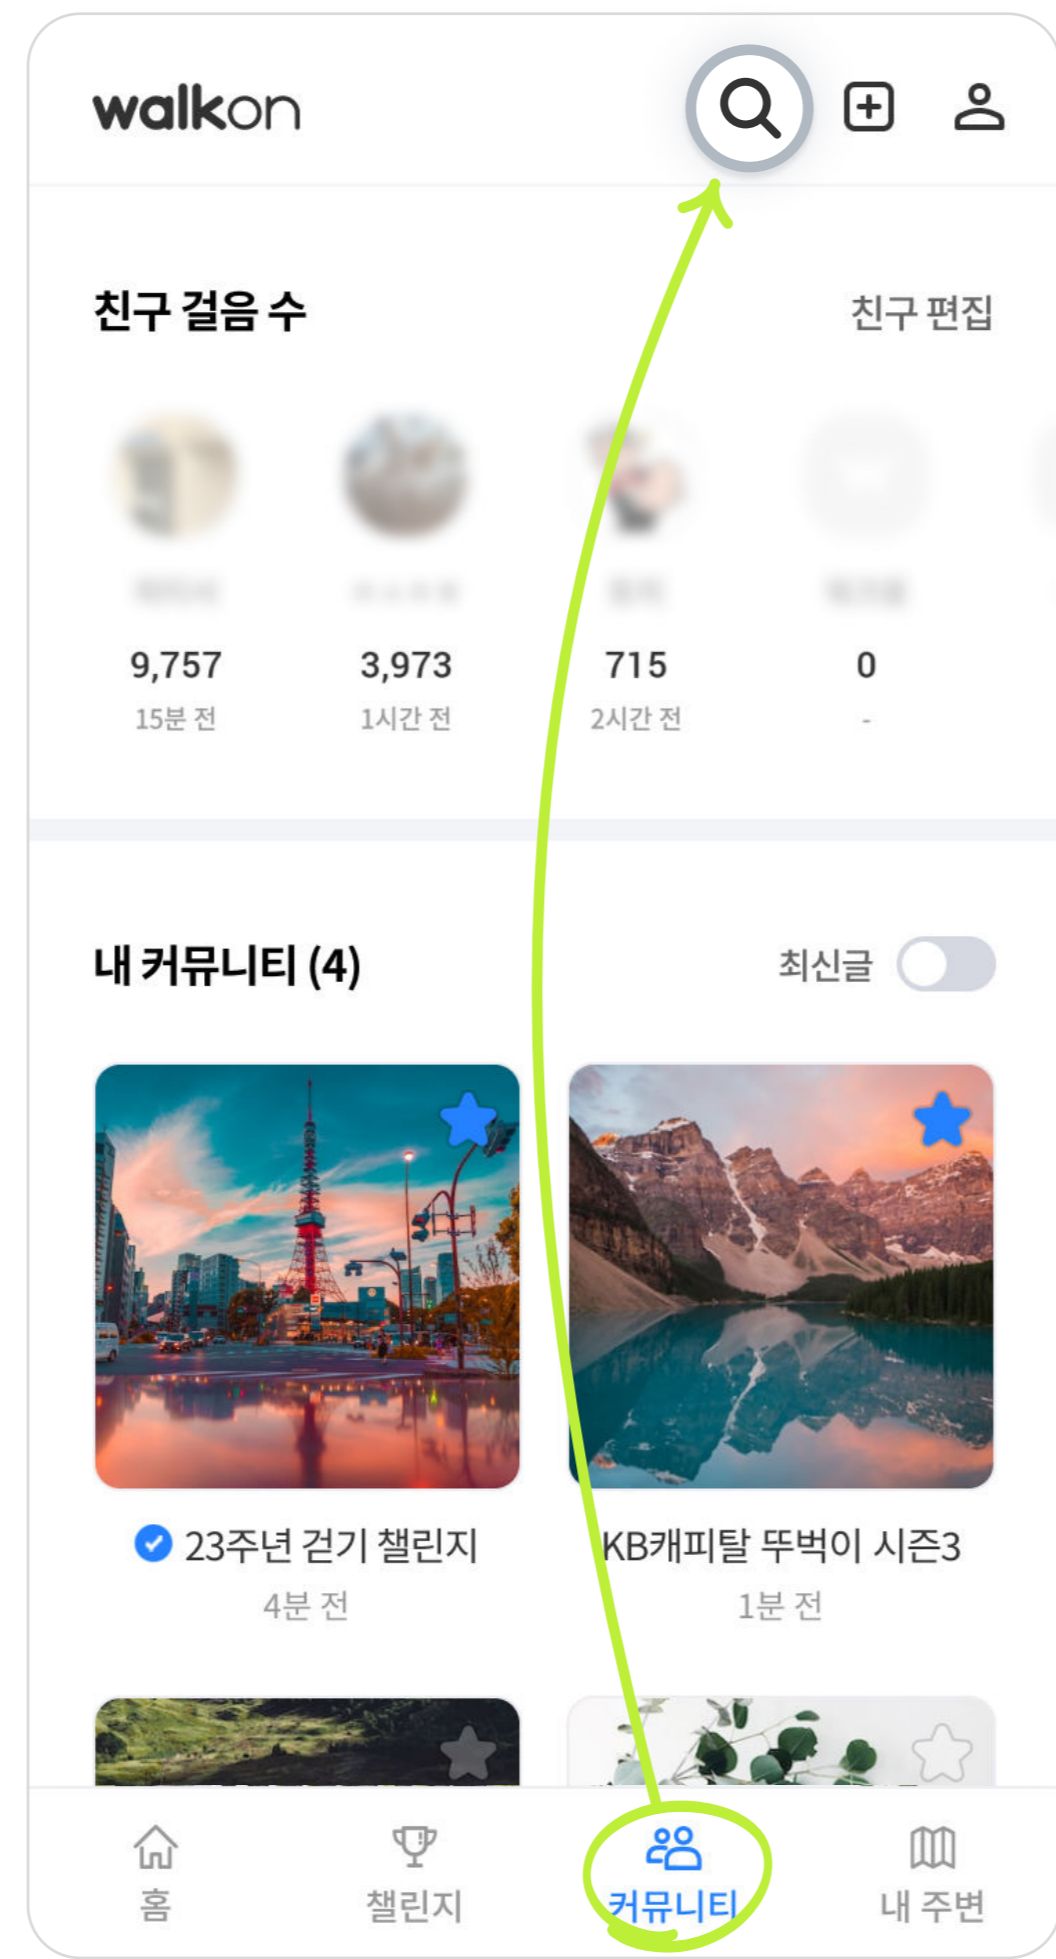

1

워크온 메인화면 하단 세번째 '커뮤니티 탭' 선택

2

상단의 검색 선택

3

'하동군' 입력하여 검색

4

'하동군민의 건강은 걷기로부터' 선택