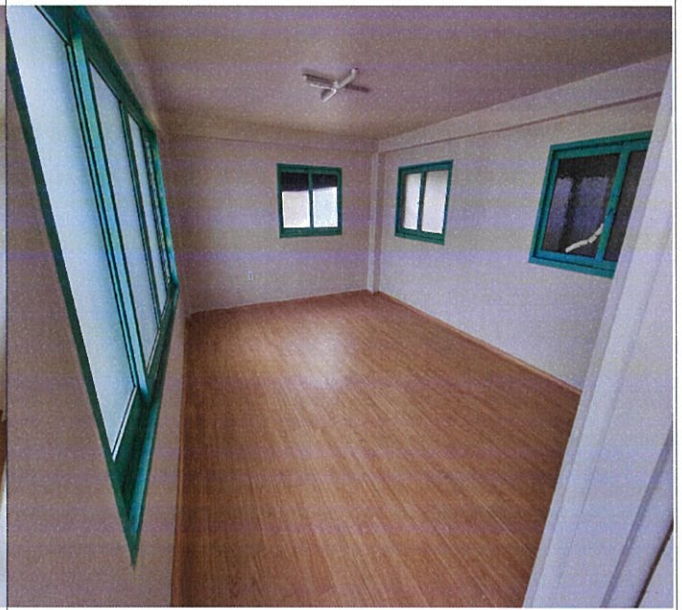

# 하동읍 귀농인의 집 (하동읍 중앙로 76)

귀농인의 집 전경

101호(1층 우측)

거실1, 부엌1, 방2, 화장실1

102호(1층 좌측)

거실 및 부엌1, 방2, 야외화장실1, 야외샤워장1

201호(2층 좌측)

거실 및 부엌1, 방1, 야외화장실1, 내부샤워장1

202호(2층 우측)

부엌1, 방3, 화장실1